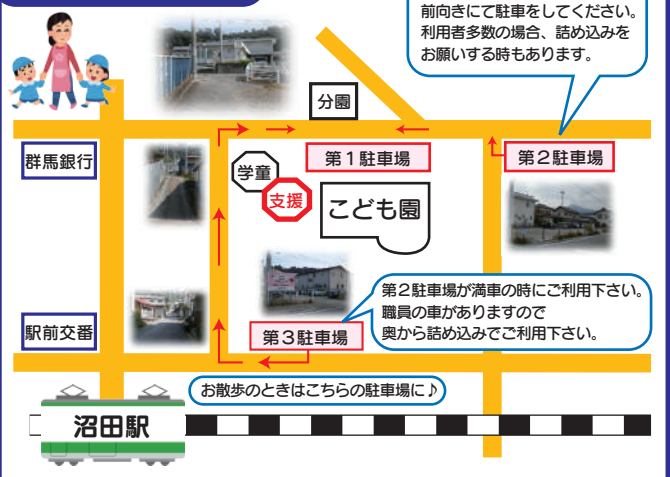

おねがい

- ★駐車場は、こども園第2、第3駐車場をご利用ください。乗降時や道路を歩くときは、事故防止のため、お子さんの手を離さないようお願いいたします。
- ★支援センターはお子さんとのふれあいの場所です。スマホ等での撮影は周りの方のご迷惑にならないようお願いいたします。
- ★体調の悪いときには、無理をせずにご利用をお控えください。

ご予約
お問合せ

来所または電話でのご予約を受け付けています。

☎ **0278-24-4163** (こども園経由)

📱 **090-9241-0308** (直通)

平日・土 9時~10時半

CHILDHOUSEMEGUMI

Instagram更新中です!
詳しい情報はこちらから。

駐車場案内図

今年度の活動予定

5,6月頃

沼田公園 ガイド ツアー

戦国時代真田氏が居城にし名城と呼ばれ五層の
天守閣を有したと言われている沼田城。近いだけ
にちゃんと歴史を知らなかったその沼田公園をガ
イドツアーしてみませんか？

また、沼田公園周辺の地元グルメを探索♪『味
噌まんじゅう』と『小松姫コロッケ』を堪能して
みましょう！

8月頃

親子 体操

コスモスポーツクラブのインストラクターをお
迎えて、子育てセミナー親子体操教室を開催予
定です。今年度よりインストラクターがあまみや
先生に代わりました。ソフトテニスが得意なフレ
ッシュな先生です。