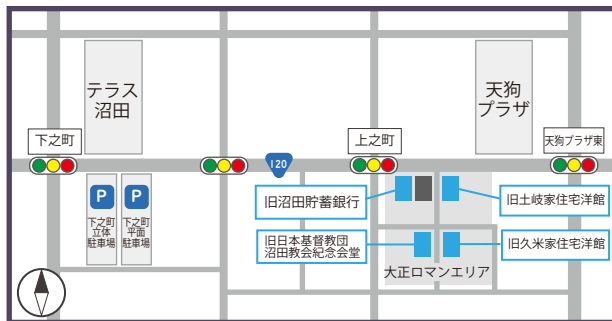

# ちょっとマニアックな 建物見学ツアー in 大正ロマンエリア

2026. 7.25 (土) 10:00 ~ 12:00

大正ロマンエリアに移築した4つの歴史的建造物について、  
移築工事に携わった専門家の解説を交えながら、  
じっくりゆっくり見学します。

講師

長井 淳一さん (建築家)

定員

15名 (先着順)

申込方法

- ・申し込みフォーム (24時間受付)
- ・電話 (平日 8:30 ~ 17:15 受付)

集合場所

旧日本基督教団沼田教会記念会堂  
(沼田市上之町 1159-1)

※周辺の駐車場は台数に限りがあるため、「下之町立体駐車場」・「下之町平面駐車場」のご利用にご協力ください (会場まで徒歩約7分)。

周辺地図

申込み  
問合せ

沼田市教育委員会事務局 文化財保護課 文化財保護係  
電話 0278-23-2111 (内線 2602)